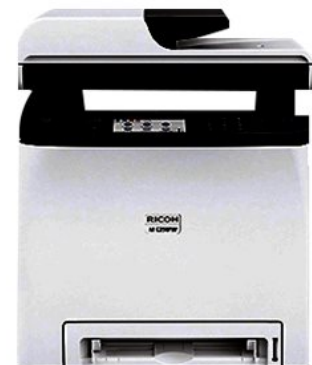

Ricoh M C250FW - Multifunktionsdrucker - Farbe

Produktbeschreibung: Ricoh M C250FW - Multifunktionsdrucker - Farbe - Laser - Legal (216 x 356 mm) (Original) - A4/Legal (Medien) - bis zu 25 Seiten/Min. (Kopieren) - bis zu 25 Seiten/Min. (Drucken) - 250 Blatt - 33.6 Kbps - USB 2.0, LAN, Wi-Fi(n), USB-Host, NFC

Gruppe: Multifunktions- und Bürogeräte
 Hersteller: Ricoh
 Hersteller Artikel Nr: 408329
 EAN: 4961311942013

Hauptmerkmale	
Produktbeschreibung	Ricoh M C250FW - Multifunktionsdrucker - Farbe
Gerätetyp	Multifunktionsdrucker
Faxtyp	Super G3 - Normalpapier
Drucktechnologie	Laser (Farbe)
Max. Kopiergeschwindigkeit	Bis zu 25 Seiten/Min. (einfarbig)/bis zu 25 Seiten/Min. (Farbe)
Max. Kopieraufösung	Bis zu 600 dpi (einfarbig)/bis zu 600 dpi (Farbe)
Max. Druckgeschwindigkeit	Bis zu 25 Seiten/Min. (einfarbig)/bis zu 25 Seiten/Min. (Farbe)
Max. Druckauflösung	Bis zu 2400 x 600 dpi (einfarbig)/bis zu 2400 x 600 dpi (Farbe)
Max.	33.6 Kbps
Faxübertragungsgeschwindigkeit	
Datenkomprimierungssystem	MH, MR, MMR, JBIG
Scannen	600 dpi
Display	10.9 cm (4.3")
Originalgröße	Legal (216 x 356 mm) (Max)
Vorlagenart	Blätter
Kapazität Dokumenteinzug	50 Blatt
Mediengröße	A6 (105 x 148 mm) (Min.) - Legal (216 x 356 mm), A4 (210 x 297 mm) (Max)
Medientyp	Briefumschläge, Normalpapier, Etiketten, Recycling-Papier, Bondpapier, dünnes Papier, dickes Papier, Karton, gelochtes Papier, Vordruck, farbiges Papier, Briefkopfpapier
Standardmedienkapazität	250 Blatt
Max. Medienkapazität	751 Blatt
Mehrzweckeeinzug Kapazität	1 Blatt
Ausgabeablagekapazität	150 Blatt
Automatisches Duplexing	Ja (Kopieren) Ja (Drucken) Ja (Scannen)
Verbindungsverfügbarkeit	Ja
Schnittstelle	USB 2.0, LAN, Wi-Fi(n), USB-Host, NFC